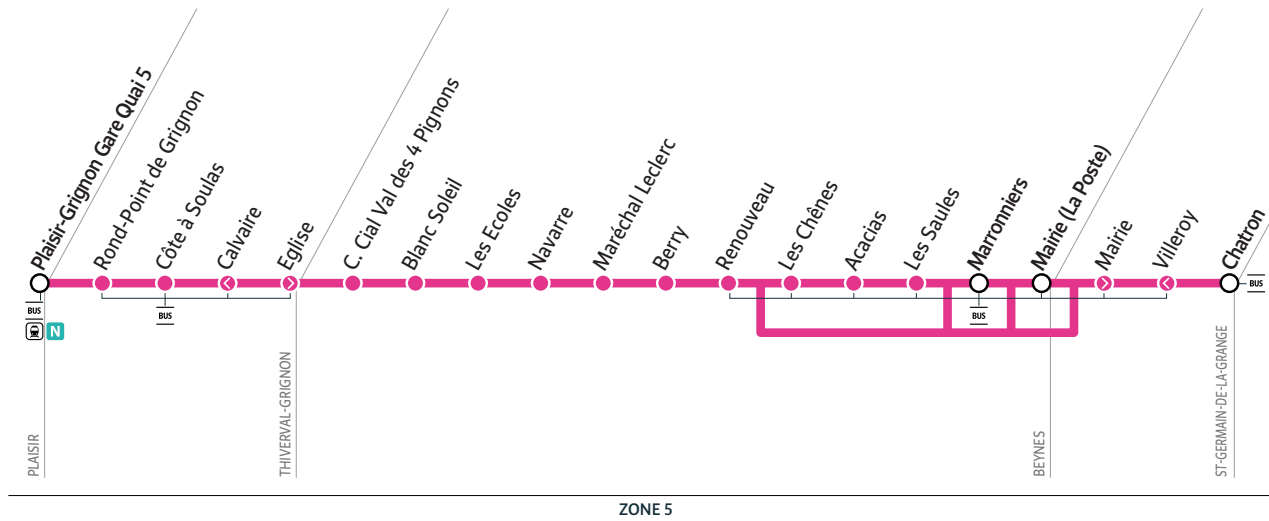

12 PLAISIR ↔ BEYNES / ST-GERMAIN-DE-LA-GRANGE