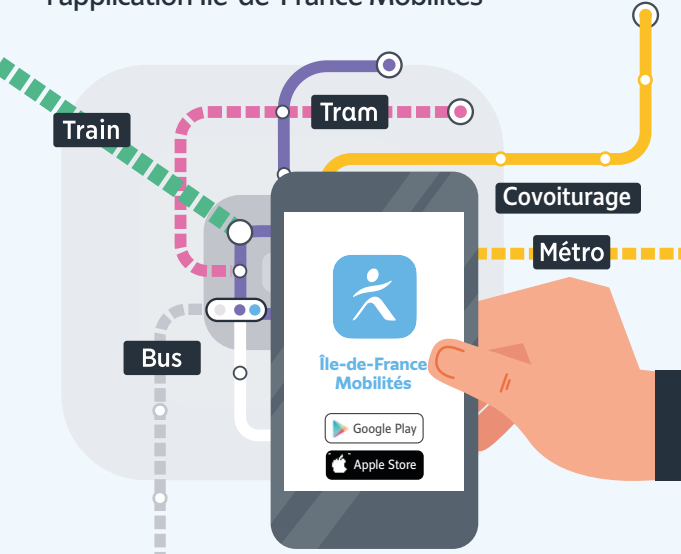

Informations pratiques

Contact

CARS HOURTOULE
Rue Jacques Monod
78370 PLAISIR
membre de l'association Optile

01 30 54 27 72

Vos fiches horaires sont téléchargeables depuis le site internet iledefrance-mobilites.fr cars-hourtoule.fr

@CarsHourtoule

Téléchargez gratuitement l'appli Accéo

Télécharger dans l'App Store

DISPONIBLE SUR Google Play

Bon à savoir
Les horaires sont soumis aux aléas de circulation. Les arrêts étant facultatifs, faire signe au conducteur pour obtenir l'arrêt du véhicule.

www.mme.decreta.fr - Imprimé sur papier écologique - Ne pas jeter sur la voie publique

Itinéraires, horaires, rechargement de votre passe Navigo et info trafic : déplacez vous en toute simplicité avec l'application Île-de-France Mobilités