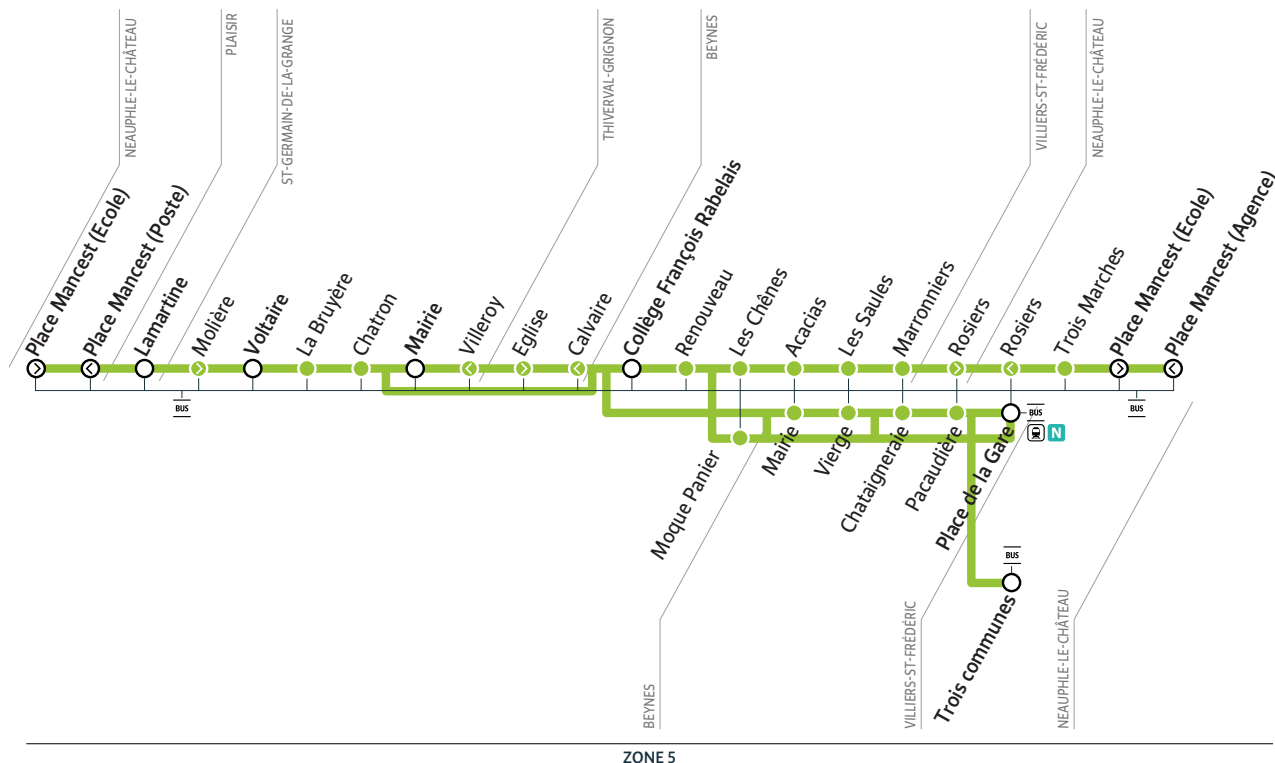

BEYNES Desserte du collège François Rabelais

Horaires valables à partir du 4 septembre 2023

B

BUS

B BEYNES COLLÈGE FRANÇOIS RABELAIS

ZONE 5

Informations pratiques

Contact

B NEAUPHLE-LE-CHÂTEAU → BEYNES

Du lundi au vendredi

		Ligne 12							
NEAUPHLE-LE-CHÂTEAU	Place Mancest (Agence)	7:15							
	Place Mancest (Ecole)							8:24	
	Trois Marches	7:16							
	Trois Communes		7:24						
	Rosiers	7:18							
VILLIERS-SAINT-FRÉDÉRIC	Place de la Gare			7:25				8:30	
	Pacaudière		7:26					8:33	
	Chataigneraie		7:27					8:34	
	Vierge			7:28				8:36	
	Mairie			7:30				8:38	
PLAISIR	Lamartine				7:29			8:28	
ST-GERMAIN-DE-LA-GRANGE	Molière				7:29			8:28	
	Voltaire				7:30			8:29	
	La Bruyère				7:31			8:30	
	Chatron				7:33			8:32	
	Mairie					7:37		8:35	
THIVERVAL	Eglise					7:42		8:40	
BEYNES	Moque Panier		7:33						
	Marronniers	7:25							8:28
	Les Saules	7:27							8:29
	Acacias	7:29							8:30
	Les Chênes	7:30							8:31
	Renouveau	7:33	7:35						8:33
	C.Cial du Val des 4 Pignons								8:41
	Collège François Rabelais	7:43	7:45	7:45	7:45	7:45	8:50	8:50	

* Attention, la ligne circule dans le sens Place de la Gare vers Villiers St-Frédéric Mairie

Attention, la ligne circule dans le sens Place Mancest (Poste) vers Neauphle-le-Château « Trois Communes »

Itinéraires, horaires, rechargement de votre passe Navigo et info trafic : déplacez vous en toute simplicité avec l'application Île-de-France Mobilités